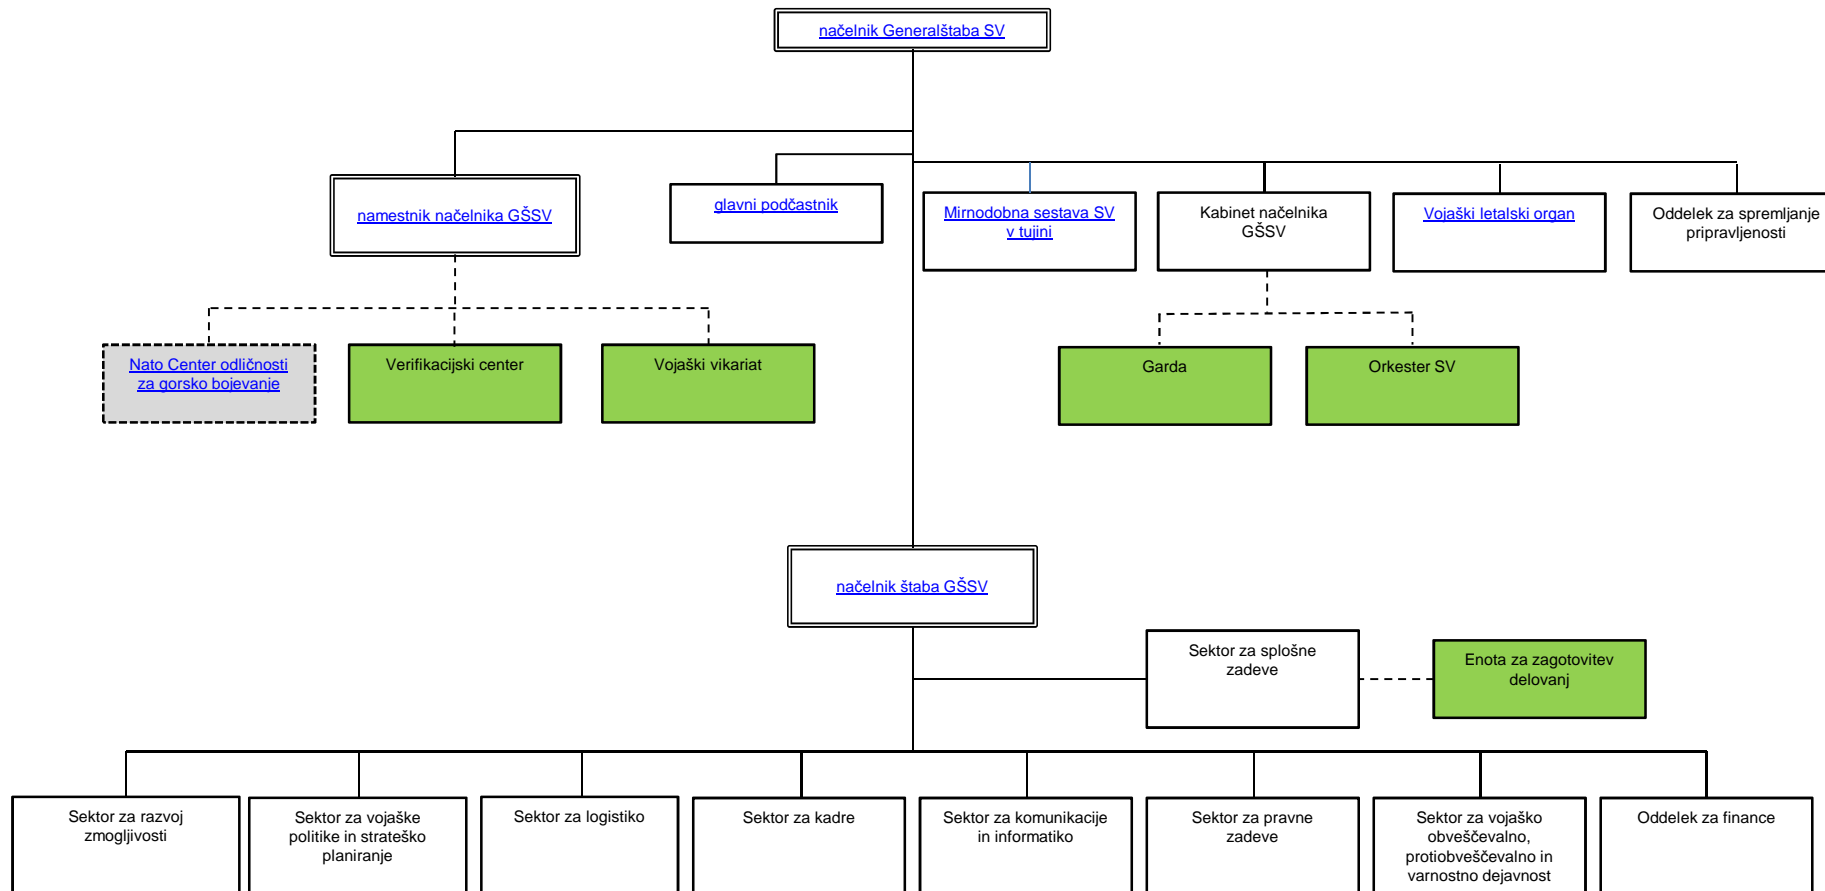

# GENERALŠTAB SLOVENSKE VOJSKE in ORGANIZACIJSKE ENOTE pri GŠSV

## Legenda:

- formacija GŠSV
- org. enote pri GŠSV
- org. enote s posebnim statusom v SV
- - - - - koordinacija in usmerjanje